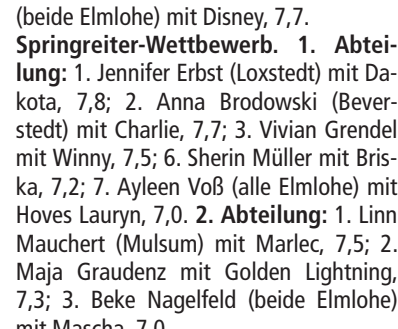

Die letzte Ausfahrt in Elmlohe

Die Melone kommt an den Haken: Hans Bardenhagen, früherer Hauptsattelmeister beim Landgestüt Celle und langjähriger Deckstellenleiter in Uthlede, muss aus Altersgründen (80 Jahre) als Richter bei den Turnieren aufhören. „Er ist wandelnde Fachkompetenz, ein Unikat, kein Unikum“, wurde Bardenhagen auf dem Turnierplatz in Elmlohe gelobt. Der Ehrenvorsitzende Johann Marschalk drehte mit dem scheidenden Richter eine Ehrenrunde auf dem Platz.

Foto jm